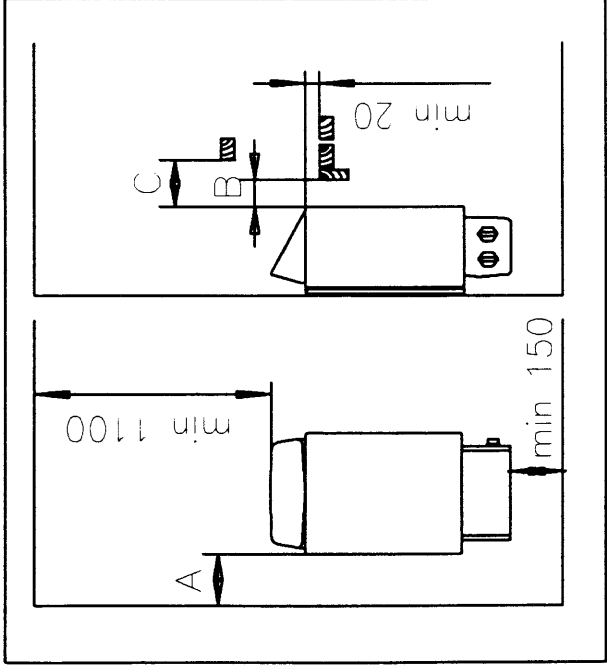

M45, M60, M80

NO
EN
RU

TILKOPLING TIL ELEKTRISITETSNETTET ELECTRICAL CONNECTIONS Данные каменки типа M

Modell Model and dimensions Модель и размеры	Effekt Output Мощность kW	Badstu Sauna room Парильня		Skyddavstander min. Safety distances min. Мин. расстояния от каменки			Tilkoplingsledning og Säkring Connecting cable and Fuses Соединительный кабель				Stenrum Stone space Камни max.	
		Rommål Cubic vol. Объём	Høyde Height Высота	A	B	Til tak to ceiling До потолка	Til gulv to floor До пола	400V3N~ 415V3N~ Пробка	Säkring Fuse Пробка	230V1N~ 240V1N~ Пробка		Säkring Fuse Пробка
bredd/width/Шир. 410 mm djup/depth/Глуб. 290 mm høyde/height/Выс. 650 mm		min m³	min cm	mm	mm	mm	mm²	mm²	mm²	mm²		
M45	4,5	3	190	35	20	1100	5x1,5	3x10A	5 x 2,5	3x16A	3 x 6	1 x 25
M60	6,0	5	190	50	30	1100	5x1,5	3x10A	5 x 2,5	3x16A	3 x 6	1 x 35
M80	8,0	7	190	100	30	1100	5x2,5	3x16A	5 x 6,0	3x25A	3 x 6	1 x 35

Skyddavstander min.
Safety distances min.
Мин. расстояния от каменки

Värmelement

Heating element

Нагревательный элемент

M45 1500W/240V ZSL-310

M60 2000W/240V ZSL-313

M80 2670W/240V ZSL-316

HARVIA
Sauna