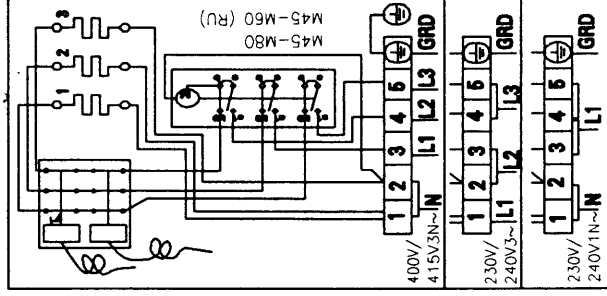

M45, M60, M80

NO
EN
RU

TILKOPLING TIL ELEKTRISITETSNETTET ELECTRICAL CONNECTIONS Данные каменки типа M

Modell Model and dimensions Модель и размеры	Effekt Output Мощность kW	Badstu Sauna room Парильня		Skyddavstander min. Safety distances min. Мин. расстояния от каменки			Tilkoplingsledning og Säkring Connecting cable and Fuses Соединительный кабель				Stenrum Stone space Камни max.	
		Rommål Cubic vol. Объём	Høyde Height Высота	A	B	Til tak to ceiling До потолка	Til gulv to floor До пола	400V3N~ 415V3N~ Пробка	Säkring Fuse Пробка	230V1N~ 240V1N~ Пробка		Säkring Fuse Пробка
bredd/width/Шир. 410 mm djup/depth/Глуб. 290 mm høyde/height/Выс. 650 mm		min m³	min cm	mm	mm	mm	mm²	mm²	mm²	mm²		
M45	4,5	3	190	35	20	1100	5x1,5	3x10A	5 x 2,5	3x16A	3 x 6	1 x 25
M60	6,0	5	190	50	30	1100	5x1,5	3x10A	5 x 2,5	3x16A	3 x 6	1 x 35
M80	8,0	7	190	100	30	1100	5x2,5	3x16A	5 x 6,0	3x25A	3 x 6	1 x 35

Skyddavstander min.
Safety distances min.
Мин. расстояния от каменки

Värmelement

Heating element

Нагревательный элемент

M45 1500W/240V ZSL-310

M60 2000W/240V ZSL-313

M80 2670W/240V ZSL-316

HARVIA
Sauna